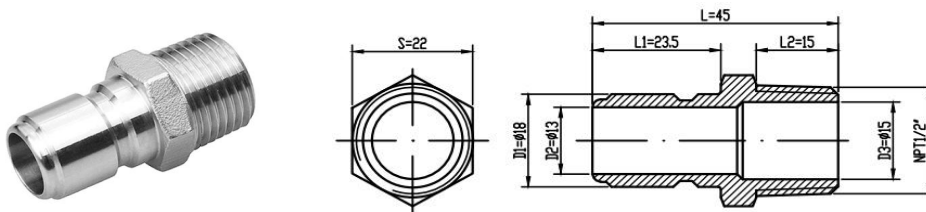

## Quick Disconnect Plug Female

Size	L	L1	L2	D1	D2	S
1/2"	43.3	23.5	16.5	18	13	24

## Quick Disconnect Plug Male

Size	L	L1	L2	D1	D2	D3	S
1/2"	45	23.5	15.0	18	13	15	22

## Quick Disconnect Plug Barb

Size	L	L1	L2	L3	D1	D2	D3	D4	S
1/2"	55	23.5	25.0	20	18	13	9.5	13.6	20

## Quick Disconnect Plug Barb

Size	L	L1	L2	D1	D2	D3	D4	S
3/8"	46	23.5	16.0	18	13	7.2	10.3	20