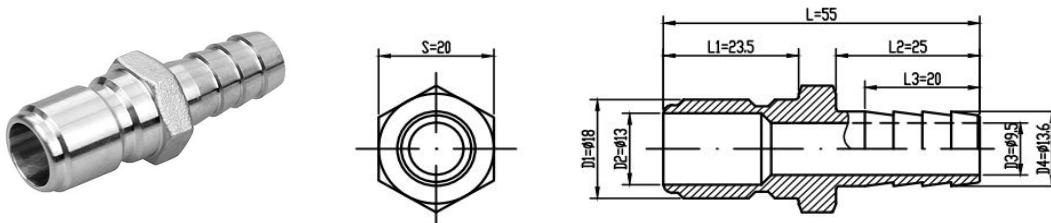

## Quick Disconnect Plug Female

Size	L	L1	L2	D1	D2	S
1/2"	43.3	23.5	16.5	18	13	24

## Quick Disconnect Plug Male

Size	L	L1	L2	D1	D2	D3	S
1/2"	45	23.5	15.0	18	13	15	22

## Quick Disconnect Plug Barb

Size	L	L1	L2	L3	D1	D2	D3	D4	S
1/2"	55	23.5	25.0	20	18	13	9.5	13.6	20

## Quick Disconnect Plug Barb

Size	L	L1	L2	D1	D2	D3	D4	S
3/8"	46	23.5	16.0	18	13	7.2	10.3	20