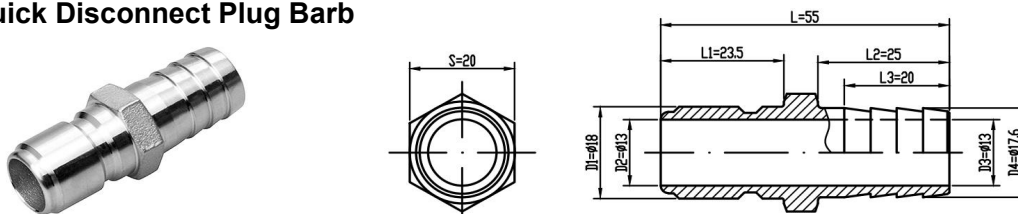

Quick Disconnect Plug Barb

Size	L	L1	L2	L3	D1	D2	D3	D4	S
5/8"	55	23.5	25.0	20	18	13	13	17.6	20