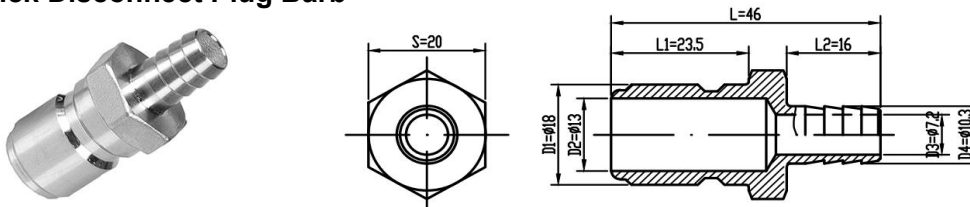

## Quick Disconnect Plug Female

Size	L	L1	L2	D1	D2	S
1/2"	43.3	23.5	16.5	18	13	24

## Quick Disconnect Plug Male

Size	L	L1	L2	D1	D2	D3	S
1/2"	45	23.5	15.0	18	13	15	22

## Quick Disconnect Plug Barb

Size	L	L1	L2	L3	D1	D2	D3	D4	S
1/2"	55	23.5	25.0	20	18	13	9.5	13.6	20

## Quick Disconnect Plug Barb

Size	L	L1	L2	D1	D2	D3	D4	S
3/8"	46	23.5	16.0	18	13	7.2	10.3	20