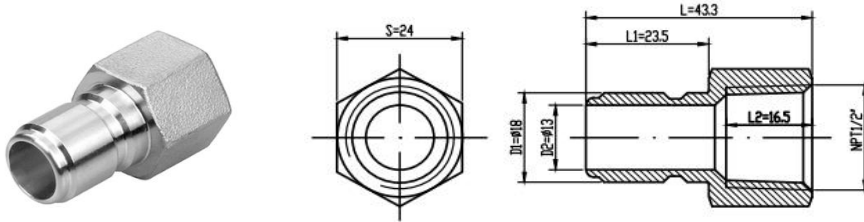

## Quick Disconnect Plug Female

Size	L	L1	L2	D1	D2	S
1/2"	43.3	23.5	16.5	18	13	24

## Quick Disconnect Plug Male

Size	L	L1	L2	D1	D2	D3	S
1/2"	45	23.5	15.0	18	13	15	22

## Quick Disconnect Plug Barb

Size	L	L1	L2	L3	D1	D2	D3	D4	S
1/2"	55	23.5	25.0	20	18	13	9.5	13.6	20

## Quick Disconnect Plug Barb

Size	L	L1	L2	D1	D2	D3	D4	S
3/8"	46	23.5	16.0	18	13	7.2	10.3	20